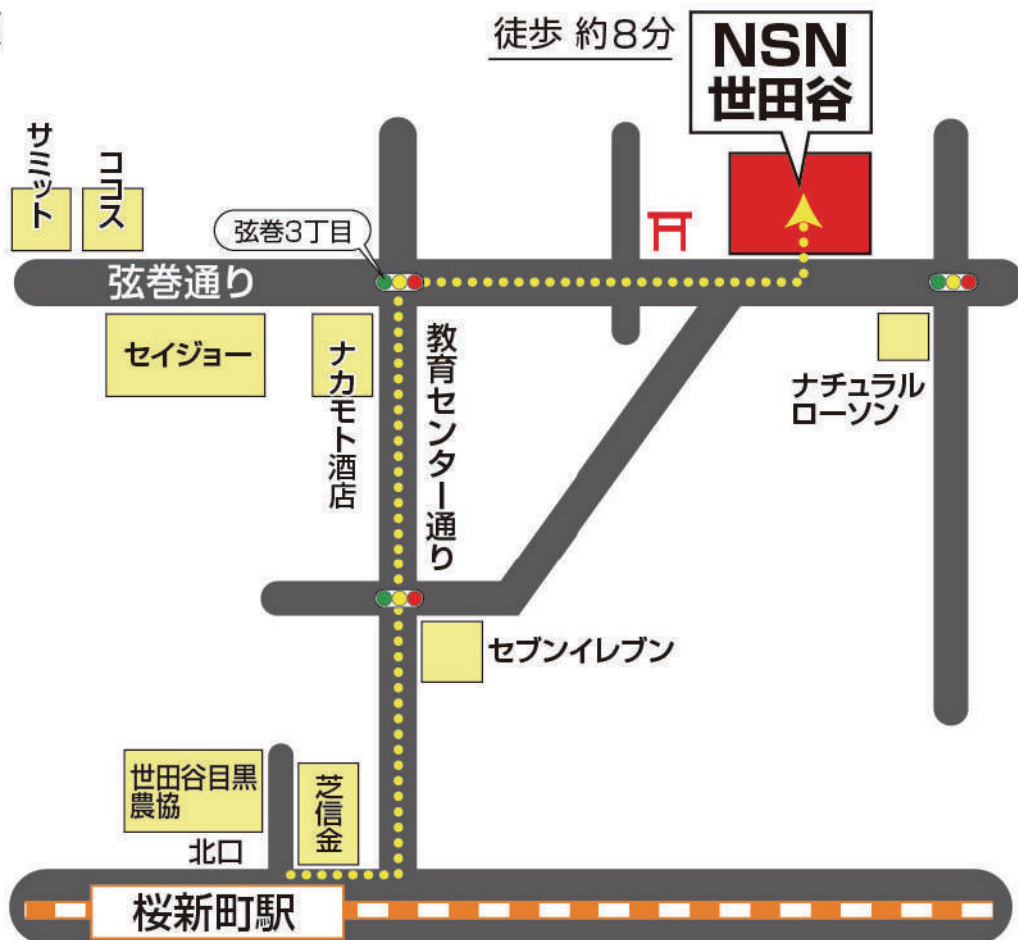

## ■桜新町駅からの道順

桜新町駅改札を出て、左手の北口階段を上ってください。北口を出ると芝信用金庫が見えます。その先50mのT字交差点を左折し、教育センター通りを直進してください。約300m先の弦巻3丁目交差点を右折。そこから直進約200m先の左側に当店があります。

## ■渋谷駅・乗り換え案内

山手線渋谷駅ハチ公口改札から地下へ降りる階段があります。案内表示に従って進むと、東急田園都市線のきっぷ売り場と改札口があります。その改札口を入り、階段を下りると乗車ホームです。1番線の中央林間・二子玉川方面に乗車してください。4駅目の「桜新町」で下車します。

### 【注意】

桜新町は「急行」は止まりません。必ず「各駅停車」をご利用下さい。